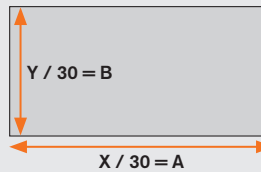

Beräkningsformel WoodLook golvplatta

Längd X cm / 30 = A plattor
(avrundas alltid uppåt till närmaste heltal)
Bredd Y cm / 30 = B plattor
(avrundas alltid uppåt till närmaste heltal)
A x B = C plattor totalt
C / 11st = Antal förpackningar