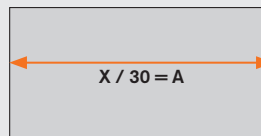

Hörnlister

Beräkna 1 per utvändigt hörn
Varje hörnlist ersätter 1 kantlist

REKOMMENDATIONER

Lättmonterade WoodLook är UV-stabil och passar lika bra inomhus som utomhus. Perfekt för tvättstuga, uterum eller varför inte som halkskydd runt poolen. Den är dessutom dränerande och låter på så sätt fuktiga golv andas. Golvplattan har en inbyggd expansionsfunktion men lämpar sig bäst i mindre installationer, under 20 m².

WoodLook tål de flesta hushållskemikalier och är lätt och billig att underhålla. Spola enkelt av, svabba eller dammsug ditt golv och det känns snabbt fräsch igen.

Dessutom har Hestraplattan en funktionsgaranti på 10 år.