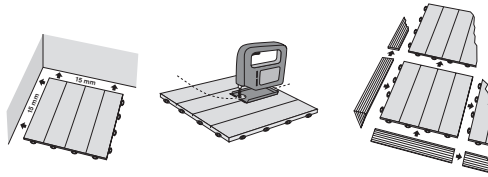

Beräkningsformel WoodLook golvplatta

Längd X cm / 30 = A plattor
(avrundas alltid uppåt till närmaste heltal)
Bredd Y cm / 30 = B plattor
(avrundas alltid uppåt till närmaste heltal)
A x B = C plattor totalt
C / 11st = Antal förpackningar